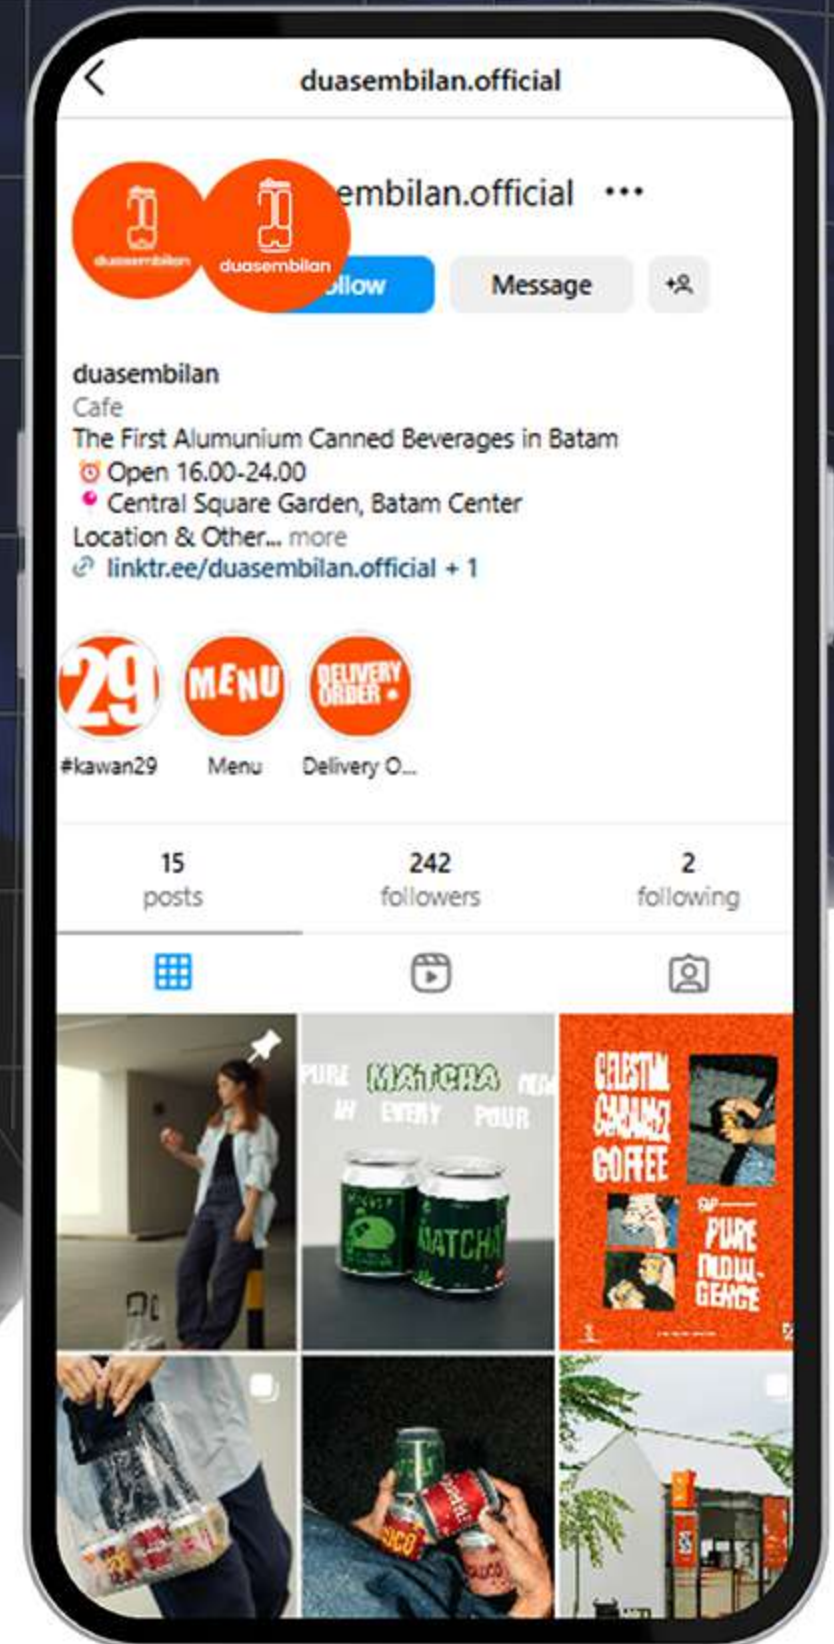

AFTERMOVIE

DOCUMENTARY

SOCIAL MEDIA

PRINT & ARTWORK

1. Brosur
2. Bussiness Card
3. Fyler
4. Banner

Lembaga khusus Pendidikan berbasis IT Inovatif yang menghadirkan berbagai fitur unggulan mulai dari tryout, pengayaan soal, sistem drilling, hingga bimbingan belajar, yang dikembangkan oleh **PT. Bina Taruna Wiratama** untuk membantu memaksimalkan potensi belajar Anda.