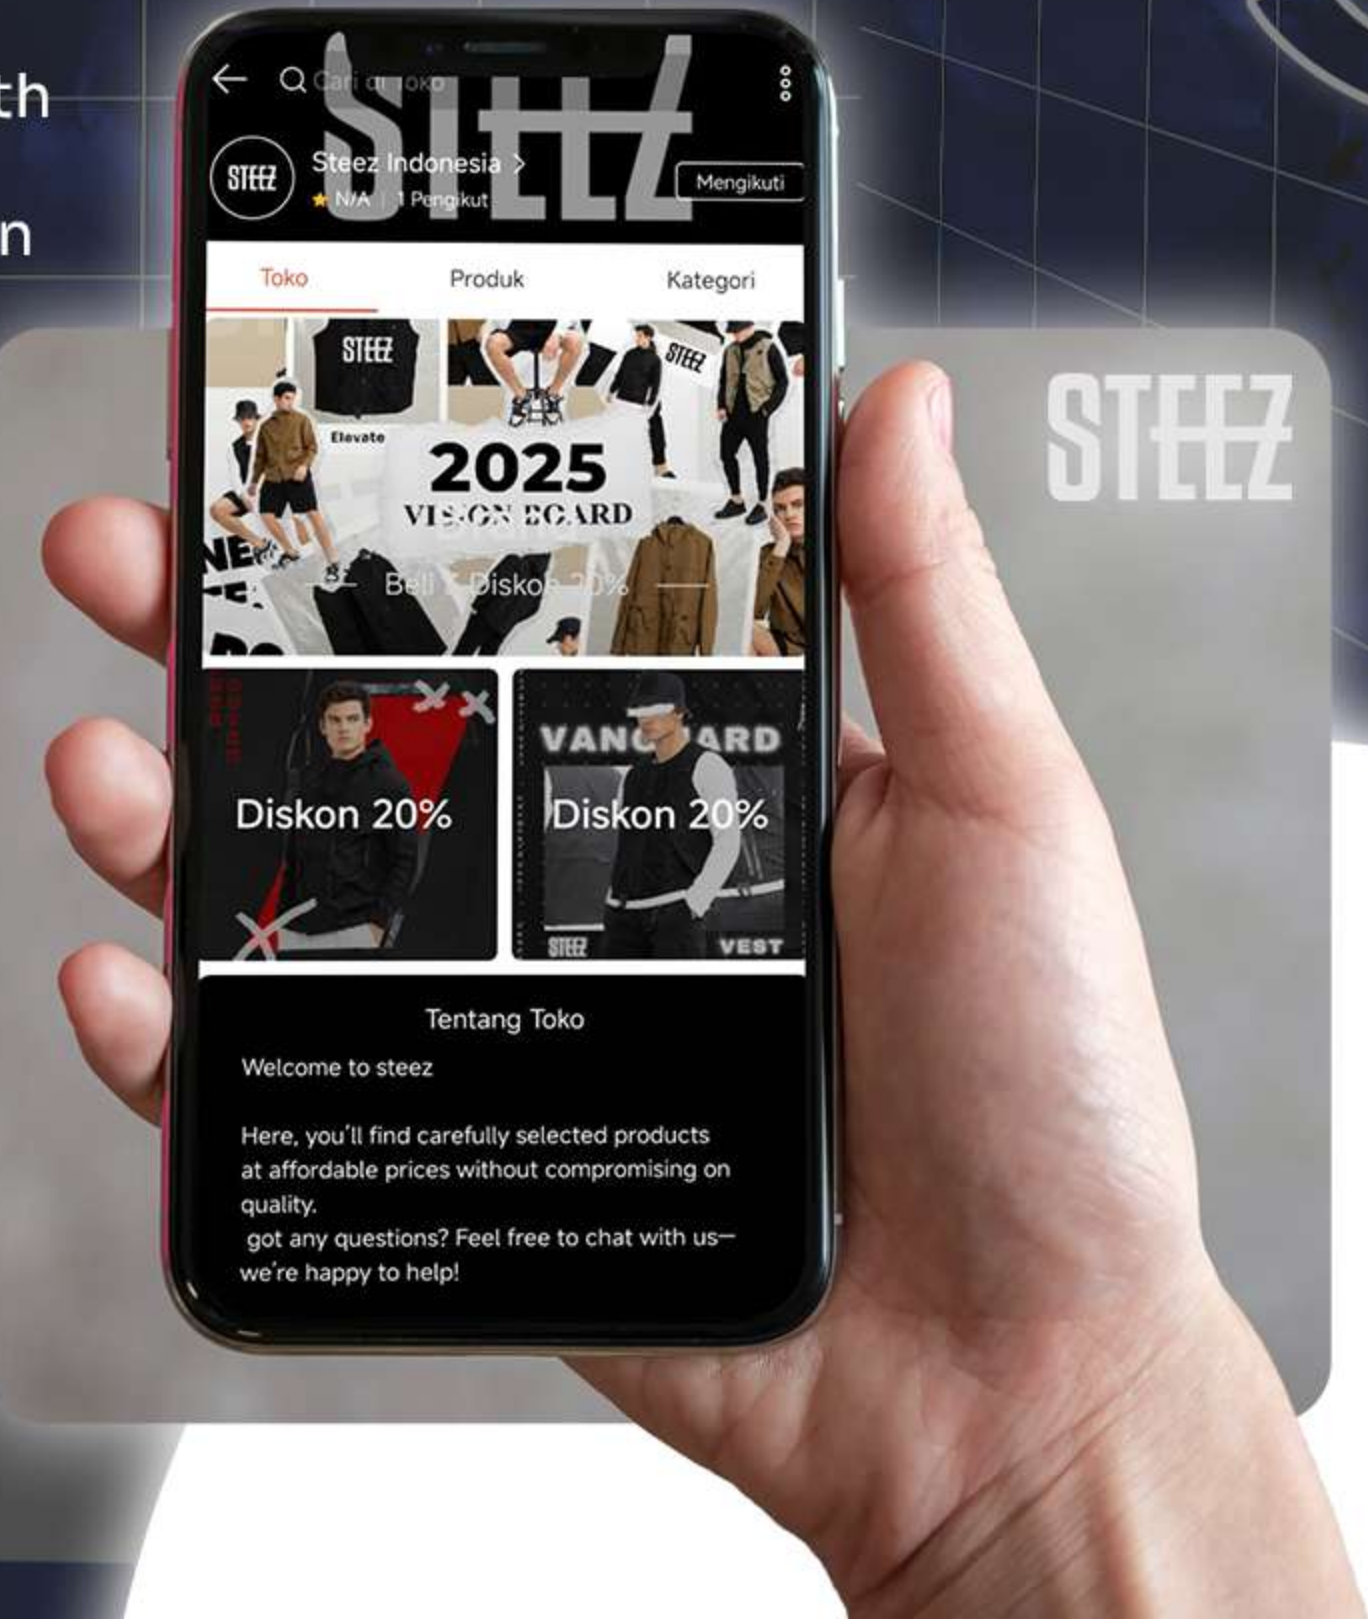

BRANDING MARKETPLACE

Rooted in our community, crafted with passion our **local brand** brings you quality, style, and authenticity you can wear with pride.